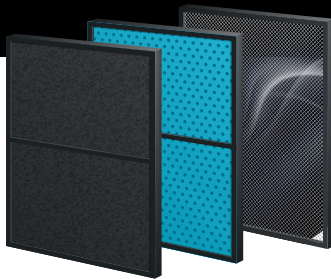

FILTRO 3 STADI
CARBONI ATTIVI
VITAMINA C
IONI D'ARGENTO