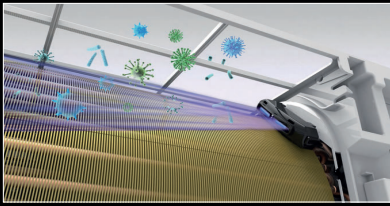

## STERILIZZAZIONE UVC PROFESSIONALE

Virus e Batteri inermi al 99% ARYA utilizza la nuova generazione di Lampada UV-C con tecnologia LED, in grado di garantire la purificazione dell'aria da batteri e virus.