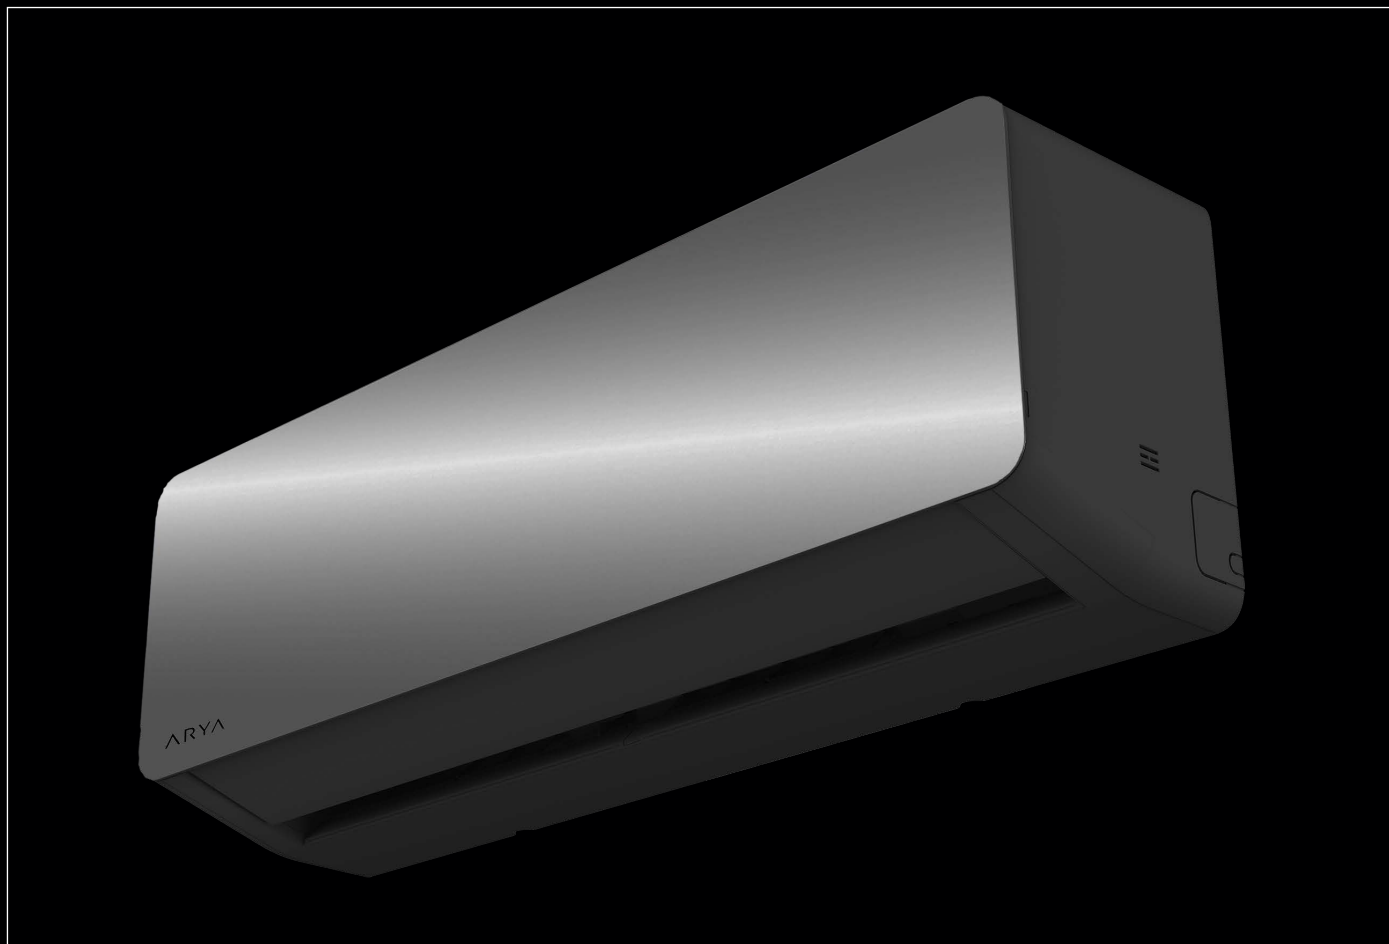

ARYA CLIMA  
WELLNESS AIR

PANAREA

 WIFI INCLUSO

LINEA MONOSPLIT 9/12/18

A+++  
A++

GOLD  
FIN

LAMPADA  
UVC

FILTRO  
3 STADI

SELF  
CLEAN

SILENT  
MODE

TIMER  
24H

ECO  
MODE

# PANAREA

9000/12000/18000

Il modello PANAREA è disponibile nella versione:

 **WIFI INCLUSO**

A+++  
A++

LAMPADA  
UVC

GOLD  
FIN

FILTRO  
3 STADI